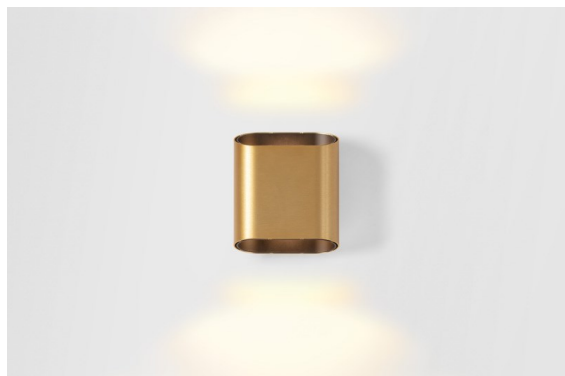

Trapz Wall Up/Down 2x LED 2700K Trailing Edge DI Champagne Brushed Anodised - Black Matt

Specificaties

Materiaal	12590296
Type Lichtbron	LED
LED type	BRIDGELUX V8G8
LED technologie	Led-COB
CRI	Min. 90
Kleurtemperatuur	2700K
Levensduur	L90B10 bij 50.000 Uur
Lamp inbegrepen	Ja
Aantal Lichtbronnen	2
CIE-fluxcode	69 92 98 50 58
Binning (SDCM)	2
Lichtrichting	Omhoog/Omlaag
Ingangsspanning	230 V
Luminaire power (W)	12,0
Elektriciteitsklasse	I
IP-klasse	20
Gloeidraadtest (°C)	960
Protocol Voor Dimmen	Trailing-Edge
Binnen/Buiten	Binnen
Toepassing	Wand
Montage	Opbouw
Verstelbaarheid	Not Applicable
Afstand tot Verlicht Voorwerp (m)	0,1
Primaire Kleur & Primaire Afwerking	Champagne, Geborsteld Geanodiseerd
Secundaire Kleur & Secundaire Afwerking	Zwart, Mat
Brutogewicht (g)	1181,0
Lumenoutput per lampunit (lm)	564
Efficiëntie (lm/W)	47
UGR	16

Met hun indirecte verlichting en subtiele schaduw effecten zijn wandarmaturen ongetwijfeld sfeermakers. Trapz, onze organische interpretatie geïnspireerd op een trapezium, is dat zeker. De afgevlakte cilinder is afgewerkt met twee schuine openingen, waardoor je de contrasterende binnenkant van de armatuur kunt zien en een ongebruikelijk clair-obscur effect wordt gecreëerd.