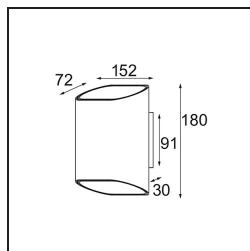

Trapz Wall Up/Down 2x LED 2700K Trailing Edge DI Champagne Brushed Anodised - Black Matt

Specificaties

Materiaal	12590296
Type Lichtbron	LED
LED type	BRIDGELUX V8G8
LED technologie	Led-COB
CRI	Min. 90
Kleurtemperatuur	2700K
Levensduur	L90B10 bij 50.000 Uur
Lamp inbegrepen	Ja
Aantal Lichtbronnen	2
CIE-fluxcode	69 92 98 50 58
Binning (SDCM)	2
Lichtrichting	Omhoog/Omlaag
Ingangsspanning	230 V
Luminaire power (W)	12,0
Elektriciteitsklasse	I
IP-klasse	20
Gloeidraadtest (°C)	960
Protocol Voor Dimmen	Trailing-Edge
Binnen/Buiten	Binnen
Toepassing	Wand
Montage	Opbouw
Verstelbaarheid	Not Applicable
Afstand tot Verlicht Voorwerp (m)	0,1
Primaire Kleur & Primaire Afwerking	Champagne, Geborsteld Geanodiseerd
Secundaire Kleur & Secundaire Afwerking	Zwart, Mat
Brutogewicht (g)	1181,0
Lumenoutput per lampunit (lm)	564
Efficiëntie (lm/W)	47
UGR	16