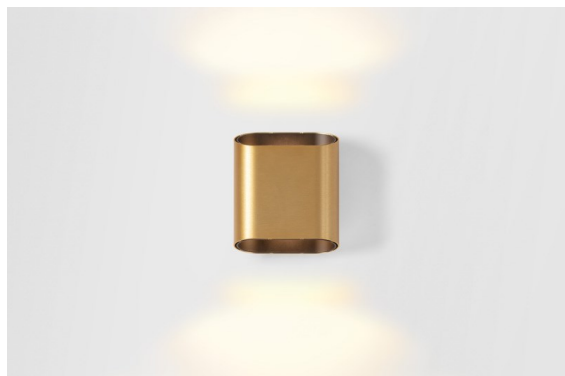

Date
Customer
Project
Type

Trapz Wall Up/Down 2x LED 2700K Trailing Edge DI Champagne Brushed Anodised - Black Matt

Con la loro illuminazione indiretta e i delicati effetti d'ombra, gli apparecchi illuminanti a parete sono senza dubbio dei creatori d'atmosfera. Trapz, la nostra interpretazione organica ispirata al trapezio, non è da meno. Il cilindro appiattito è stato rifinito con due aperture oblique, che lasciano intravedere l'interno a contrasto dell'apparecchio e creano immediatamente un insolito effetto chiaroscuro.

Specifications

Materiale	12590296
Tipo di Sorgente	LED
Tipologia LED	BRIDGELUX V8G8
Tecnologie LED	COB
CRI	Min. 90
Temperatura di colore della luce	2700K
Vita utile	L90B10 @50.000 ore
Lampadina inclusa	Sì
Numero di fonte luminosa	2
Codice di flusso CIE	69 92 98 50 58
Binning (SDCM)	2
Direzione della luce	Diretta/Indiretta
Volt in ingresso	230V
Luminaire power (W)	12,0
Classificazione elettrica	I
Grado IP	20
Test filo a caldo (°C)	960
Protocollo di regolazione (Dimmer)	Taglio di fase
Interno/Esterno	Interno
Applicazione	Parete
Montaggio	Superficie
Orientabilità	Not Applicable
Distanza dall'oggetto illuminato (m)	0,1
Colore primario & Finitura primaria	Champagne, Anodizzata Spazzolata
Colore secondario & Finitura secondaria	Nero, Opaca
Peso lordo (g)	1181,0
Flusso luminoso per lampade (lm)	564
Efficienza (lm/W)	47
Livello abbagliamento	16