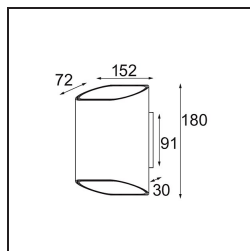

Specifications

Material	12590296
Tipo de fuente de luz	LED
Tipo de LED	BRIDGELUX V8G8
Tecnología LED	COB LED
CRI	Min. 90
Temperatura del color	2700K
Vida Útil	L90B10 @50.000 horas
Lámpara Incluida	Sí
Número de fuentes de luz	2
Código de flujo CIE	69 92 98 50 58
Binning (SDCM)	2
Dirección de la luz	Indirecto / Directo
Voltaje de entrada	230V
Luminaire power (W)	12,0
Clasificación eléctrica	I
Clasificación del IP	20
Clasificación de hilo incandescente (°C)	960
Protocolo de regulación	Trailing Edge
Interio/Exterior	Interior
Aplicación	Pared
Montaje	Superficie
Ajustabilidad	Not Applicable
Distancia al objeto iluminado (m)	0,1
Color principal & Acabado principal	Champán, Anodizado cepillado
Color secundario & Acabado secundario	Negro, Mate
Peso bruto (g)	1181,0
Flujo luminoso por lámpara (lm)	564
Eficacia (lm/W)	47
Índice de deslumbramiento	16

TM30 & CRI diagram

Light distribution & beam diagram