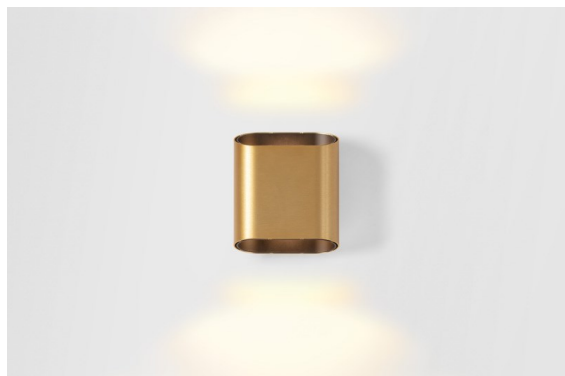

Trapz Wall Up/Down 2x LED 2700K Trailing Edge DI Champagne Brushed Anodised - Black Matt

Con su iluminación indirecta y sutiles efectos de sombras, los accesorios para pared tienen una capacidad indudable para crear ambiente. Trapz, nuestra interpretación orgánica inspirada en un trapezoide, es uno de ellos. El cilindro aplanado presenta un acabado con dos aberturas oblicuas que permiten ver el interior a contraste de la luminaria y, al instante, crean un inusual efecto de claroscuro.

Specifications

Material	12590296
Tipo de fuente de luz	LED
Tipo de LED	BRIDGELUX V8G8
Tecnología LED	COB LED
CRI	Min. 90
Temperatura del color	2700K
Vida Útil	L90B10 @50.000 horas
Lámpara Incluida	Sí
Número de fuentes de luz	2
Código de flujo CIE	69 92 98 50 58
Binning (SDCM)	2
Dirección de la luz	Indirecto / Directo
Voltaje de entrada	230V
Luminaire power (W)	12,0
Clasificación eléctrica	I
Clasificación del IP	20
Clasificación de hilo incandescente (°C)	960
Protocolo de regulación	Trailing Edge
Interio/Exterior	Interior
Aplicación	Pared
Montaje	Superficie
Ajustabilidad	Not Applicable
Distancia al objeto iluminado (m)	0,1
Color principal & Acabado principal	Champán, Anodizado cepillado
Color secundario & Acabado secundario	Negro, Mate
Peso bruto (g)	1181,0
Flujo luminoso por lámpara (lm)	564
Eficacia (lm/W)	47
Índice de deslumbramiento	16