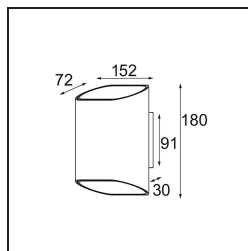

Specifications

Material	12590296
Tipo de fuente de luz	LED
Tipo de LED	BRIDGELUX V8G8
Tecnología LED	COB LED
CRI	Min. 90
Temperatura del color	2700K
Vida Útil	L90B10 @50.000 horas
Lámpara Incluida	Sí
Número de fuentes de luz	2
Código de flujo CIE	69 92 98 50 58
Binning (SDCM)	2
Dirección de la luz	Indirecto / Directo
Voltaje de entrada	230V
Luminaire power (W)	12,0
Clasificación eléctrica	I
Clasificación del IP	20
Clasificación de hilo incandescente (°C)	960
Protocolo de regulación	Trailing Edge
Interio/Exterior	Interior
Aplicación	Pared
Montaje	Superficie
Ajustabilidad	Not Applicable
Distancia al objeto iluminado (m)	0,1
Color principal & Acabado principal	Champán, Anodizado cepillado
Color secundario & Acabado secundario	Negro, Mate
Peso bruto (g)	1181,0
Flujo luminoso por lámpara (lm)	564
Eficacia (lm/W)	47
Índice de deslumbramiento	16

TM30 & CRI diagram

Light distribution & beam diagram