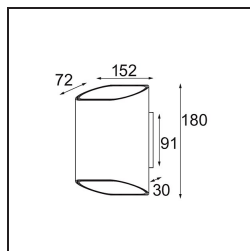

Specifications

Material	12590295
Tipo de fuente de luz	LED
Tipo de LED	BRIDGELUX V8G8
Tecnología LED	COB LED
CRI	Min. 90
Temperatura del color	2700K
Vida Útil	L90B10 @50.000 horas
Lámpara Incluida	Sí
Número de fuentes de luz	2
Código de flujo CIE	69 92 98 50 58
Binning (SDCM)	2
Dirección de la luz	Indirecto / Directo
Voltaje de entrada	230V
Luminaire power (W)	12,0
Clasificación eléctrica	I
Clasificación del IP	20
Clasificación de hilo incandescente (°C)	960
Protocolo de regulación	Trailing Edge
Interio/Exterior	Interior
Aplicación	Pared
Montaje	Superficie
Ajustabilidad	Not Applicable
Distancia al objeto iluminado (m)	0,1
Color principal & Acabado principal	Bronce plateado, Anodizado cepillado
Color secundario & Acabado secundario	Champán, Anodizado
Peso bruto (g)	1181,0
Flujo luminoso por lámpara (lm)	746
Eficacia (lm/W)	62
Índice de deslumbramiento	16