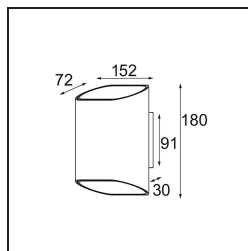

### Specifications

Material	12590212
Tipo de fuente de luz	LED
Tipo de LED	BRIDGELUX V8G8
Tecnología LED	COB LED
CRI	Min. 90
Temperatura del color	2700K
Vida Útil	L90B10 @50.000 horas
Lámpara Incluida	Sí
Número de fuentes de luz	2
Código de flujo CIE	69 92 98 50 58
Binning (SDCM)	2
Dirección de la luz	Indirecto / Directo
Voltaje de entrada	230V
Luminaire power (W)	12,0
Clasificación eléctrica	I
Clasificación del IP	20
Clasificación de hilo incandescente (°C)	960
Protocolo de regulación	Trailing Edge
Interio/Exterior	Interior
Aplicación	Pared
Montaje	Superficie
Ajustabilidad	Not Applicable
Distancia al objeto iluminado (m)	0,1
Color principal & Acabado principal	Bronce plateado, Anodizado cepillado
Color secundario & Acabado secundario	Negro, Mate
Peso bruto (g)	1181,0
Flujo luminoso por lámpara (lm)	564
Eficacia (lm/W)	47
Índice de deslumbramiento	16

**TM30 & CRI diagram**

**Light distribution & beam diagram**