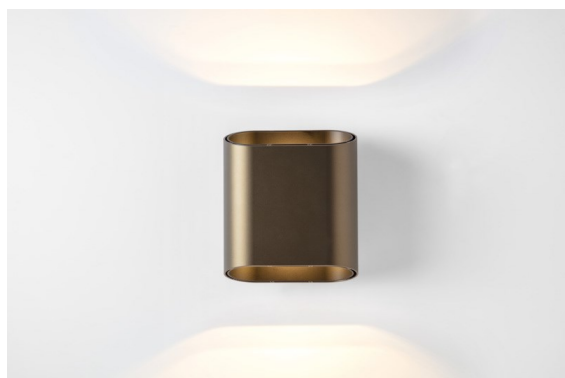

Trapz Wall Up/Down 2x LED 2700K Trailing Edge DI Bronze Brushed Anodised - Black Matt

Con su iluminación indirecta y sutiles efectos de sombras, los accesorios para pared tienen una capacidad indudable para crear ambiente. Trapz, nuestra interpretación orgánica inspirada en un trapezoide, es uno de ellos. El cilindro aplanado presenta un acabado con dos aberturas oblicuas que permiten ver el interior a contraste de la luminaria y, al instante, crean un inusual efecto de claroscuro.

Specifications

Material	12590210
Tipo de fuente de luz	LED
Tipo de LED	BRIDGELUX V8G8
Tecnología LED	COB LED
CRI	Min. 90
Temperatura del color	2700K
Vida Útil	L90B10 @50.000 horas
Lámpara Incluida	Sí
Número de fuentes de luz	2
Código de flujo CIE	69 92 98 50 58
Binning (SDCM)	2
Dirección de la luz	Indirecto / Directo
Voltaje de entrada	230V
Luminaire power (W)	12,0
Clasificación eléctrica	I
Clasificación del IP	20
Clasificación de hilo incandescente (°C)	960
Protocolo de regulación	Trailing Edge
Interio/Exterior	Interior
Aplicación	Pared
Montaje	Superficie
Ajustabilidad	Not Applicable
Distancia al objeto iluminado (m)	0,1
Color principal & Acabado principal	Bronce, Anodizado cepillado
Color secundario & Acabado secundario	Negro, Mate
Peso bruto (g)	1181,0
Flujo luminoso por lámpara (lm)	564
Eficacia (lm/W)	47
Índice de deslumbramiento	16