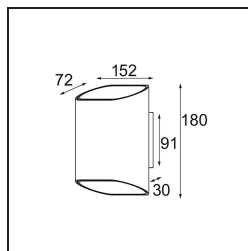

### Specifications

Material	12590203
Tipo de fuente de luz	LED
Tipo de LED	BRIDGELUX V8G8
Tecnología LED	COB LED
CRI	Min. 90
Temperatura del color	2700K
Vida Útil	L90B10 @50.000 horas
Lámpara Incluida	Sí
Número de fuentes de luz	2
Código de flujo CIE	69 92 98 50 58
Binning (SDCM)	2
Dirección de la luz	Indirecto / Directo
Voltaje de entrada	230V
Luminaire power (W)	12,0
Clasificación eléctrica	I
Clasificación del IP	20
Clasificación de hilo incandescente (°C)	960
Protocolo de regulación	Trailing Edge
Interio/Exterior	Interior
Aplicación	Pared
Montaje	Superficie
Ajustabilidad	Not Applicable
Distancia al objeto iluminado (m)	0,1
Color principal & Acabado principal	Negro, Anodizado cepillado
Color secundario & Acabado secundario	Negro, Mate
Peso bruto (g)	1181,0
Flujo luminoso por lámpara (lm)	564
Eficacia (lm/W)	47
Índice de deslumbramiento	16