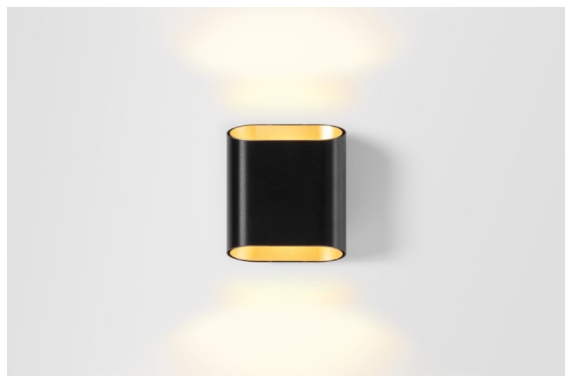

Trapz Wall Up/Down 2x LED 2700K Trailing Edge DI Black Brushed Anodised - Champagne Anodised

Con su iluminación indirecta y sutiles efectos de sombras, los accesorios para pared tienen una capacidad indudable para crear ambiente. Trapz, nuestra interpretación orgánica inspirada en un trapezoide, es uno de ellos. El cilindro aplanado presenta un acabado con dos aberturas oblicuas que permiten ver el interior a contraste de la luminaria y, al instante, crean un inusual efecto de claroscuro.

Specifications

Material	12590208
Tipo de fuente de luz	LED
Tipo de LED	BRIDGELUX V8G8
Tecnología LED	COB LED
CRI	Min. 90
Temperatura del color	2700K
Vida Útil	L90B10 @50.000 horas
Lámpara Incluida	Sí
Número de fuentes de luz	2
Código de flujo CIE	69 92 98 50 58
Binning (SDCM)	2
Dirección de la luz	Indirecto / Directo
Voltaje de entrada	230V
Luminaire power (W)	12,0
Clasificación eléctrica	I
Clasificación del IP	20
Clasificación de hilo incandescente (°C)	960
Protocolo de regulación	Trailing Edge
Interio/Exterior	Interior
Aplicación	Pared
Montaje	Superficie
Ajustabilidad	Not Applicable
Distancia al objeto iluminado (m)	0,1
Color principal & Acabado principal	Negro, Anodizado cepillado
Color secundario & Acabado secundario	Champán, Anodizado
Peso bruto (g)	1181,0
Flujo luminoso por lámpara (lm)	746
Eficacia (lm/W)	62
Índice de deslumbramiento	16