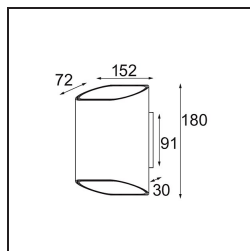

Specifications

Material	12590208
Tipo de fuente de luz	LED
Tipo de LED	BRIDGELUX V8G8
Tecnología LED	COB LED
CRI	Min. 90
Temperatura del color	2700K
Vida Útil	L90B10 @50.000 horas
Lámpara Incluida	Sí
Número de fuentes de luz	2
Código de flujo CIE	69 92 98 50 58
Binning (SDCM)	2
Dirección de la luz	Indirecto / Directo
Voltaje de entrada	230V
Luminaire power (W)	12,0
Clasificación eléctrica	I
Clasificación del IP	20
Clasificación de hilo incandescente (°C)	960
Protocolo de regulación	Trailing Edge
Interio/Exterior	Interior
Aplicación	Pared
Montaje	Superficie
Ajustabilidad	Not Applicable
Distancia al objeto iluminado (m)	0,1
Color principal & Acabado principal	Negro, Anodizado cepillado
Color secundario & Acabado secundario	Champán, Anodizado
Peso bruto (g)	1181,0
Flujo luminoso por lámpara (lm)	746
Eficacia (lm/W)	62
Índice de deslumbramiento	16

TM30 & CRI diagram

Light distribution & beam diagram