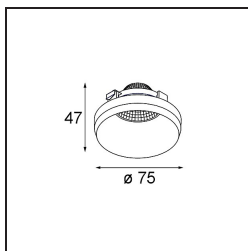

Datum

Klant

Project

Soort

Frontring Smart Kup Spot White Structure

Specificaties

Materiaal	12556209
Lamp inbegrepen	Neen
Aantal Lichtbronnen	0
IP-klasse	20
Gloeidraadtest (°C)	960
Binnen/Buiten	Binnen
Verstelbaarheid	Not Applicable
Primaire Kleur & Primaire Afwerking	Wit, Structuur
Brutogewicht (g)	80,0
Opmerking	<ul style="list-style-type: none"> Fotometrische gegevens beschikbaar in de LDT- of IES-bestanden op de productpagina (sectie Downloads)

Lichtspreiding & Stralingsdiagram