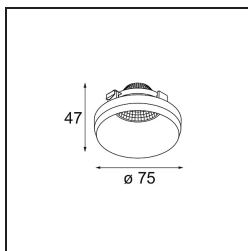

Datum

Klant

Project

Soort

*Frontring Smart Kup Spot White Structure*

**Specificaties**

|                                     |   |
|-------------------------------------|---|
| Materiaal                           | 12556209  |
| Lamp inbegrepen                     | Neen  |
| Aantal Lichtbronnen                 | 0   |
| IP-klasse                           | 20  |
| Gloeidraadtest (°C)                 | 960   |
| Binnen/Buiten                       | Binnen  |
| Verstelbaarheid                     | Not Applicable  |
| Primaire Kleur & Primaire Afwerking | Wit, Structuur  |
| Brutogewicht (g)                    | 80,0  |
| Opmerking                           | <ul style="list-style-type: none"> <li>Fotometrische gegevens beschikbaar in de LDT- of IES-bestanden op de productpagina (sectie Downloads)</li> </ul> |

**Lichtspreiding & Stralingsdiagram**