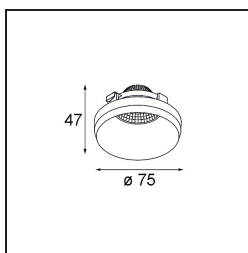

Frontring Smart Kup Spot White Structure

Specifications

Materiale	12556209
Lampadina inclusa	No
Numero di fonte luminosa	0
Grado IP	20
Test filo a caldo (°C)	960
Interno/Esterno	Interno
Orientabilità	Not Applicable
Colore primario & Finitura primaria	Bianco, Strutturata
Peso lordo (g)	80,0
Remark	<ul style="list-style-type: none"> I dati fotometrici sono disponibili nei file LDT o IES sulla pagina del prodotto (sezione Download).

Light distribution & beam diagram