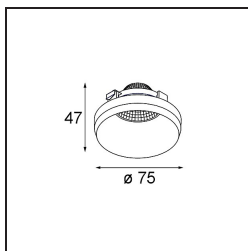

Date

Client

Projet

Type

Frontring Smart Kup Spot White Structure

Caractéristiques

Matériaux	12556209
Ampoule incluse	Non
Nombre de Sources Lumineuses	0
Indice de protection IP	20
Essai au fil incandescent (°C)	960
Intérieur/extérieur	Intérieur
Ajustabilité	Not Applicable
Couleur Principale & Finition Principale	Blanc, Structure
Poids brut (g)	80,0
Commentaire	<ul style="list-style-type: none"> Les données photométriques sont disponibles dans les fichiers LDT ou IES sur la page du produit (section Téléchargements).

Distribution de Lumière & Schéma de Faisceau