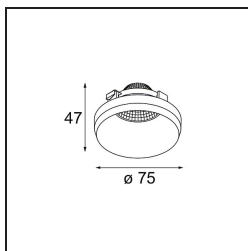

Frontring Smart Kup Spot White Structure

Specifications

Material	12556209
Lámpara Incluida	No
Número de fuentes de luz	0
Clasificación del IP	20
Clasificación de hilo incandescente (°C)	960
Interio/Exterior	Interior
Ajustabilidad	Not Applicable
Color principal & Acabado principal	Blanco, Estructura
Peso bruto (g)	80,0
Remark	<ul style="list-style-type: none"> Datos fotométricos disponibles en los archivos LDT o IES de la página del producto (sección Descargas)

Light distribution & beam diagram