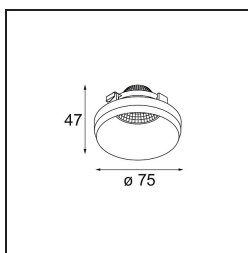

Date _____
Customer _____
Project _____
Type _____

Frontring Smart Kup Spot White Structure

Specifications

| | |
|--|--------------------|
| Material | 12556209 |
| Lámpara Incluida | No |
| Número de fuentes de luz | 0 |
| Clasificación del IP | 20 |
| Clasificación de hilo incandescente (°C) | 960 |
| Interio/Exterior | Interior |
| Ajustabilidad | Not Applicable |
| Color principal & Acabado principal | Blanco, Estructura |
| Peso bruto (g) | 80,0 |

Light distribution & beam diagram