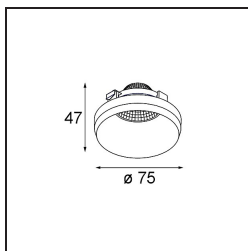

Date

Customer

Project

Type

Frontring Smart Kup Spot White Structure

Specifications

Material	12556209
Lámpara Incluida	No
Número de fuentes de luz	0
Clasificación del IP	20
Clasificación de hilo incandescente (°C)	960
Interio/Exterior	Interior
Ajustabilidad	Not Applicable
Color principal & Acabado principal	Blanco, Estructura
Peso bruto (g)	80,0
Remark	<ul style="list-style-type: none"> Datos fotométricos disponibles en los archivos LDT o IES de la página del producto (sección Descargas)

Light distribution & beam diagram