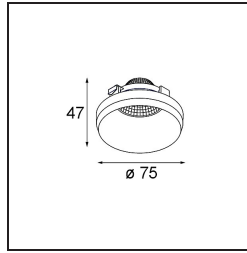

Frontring Smart Kup Spot White Structure

Spezifikationen

Material	12556209
Leuchtmittel enthalten	Nein
Anzahl Lichtquellen	0
Schutzart	20
Glühdrahtprüfung (°C)	960
Innen/Außen	Innen
Verstellbarkeit	Not Applicable
Primärfarbe & Primäres Finish	Weiß, Strukturiert
Bruttogewicht (g)	80,0
Bemerkung	<ul style="list-style-type: none"> • Photometrische Daten sind in den LDT- oder IES-Dateien auf der Produktseite verfügbar (Abschnitt Downloads)

Lichtverteilung und Lichtverteilungskurve

Diagramm