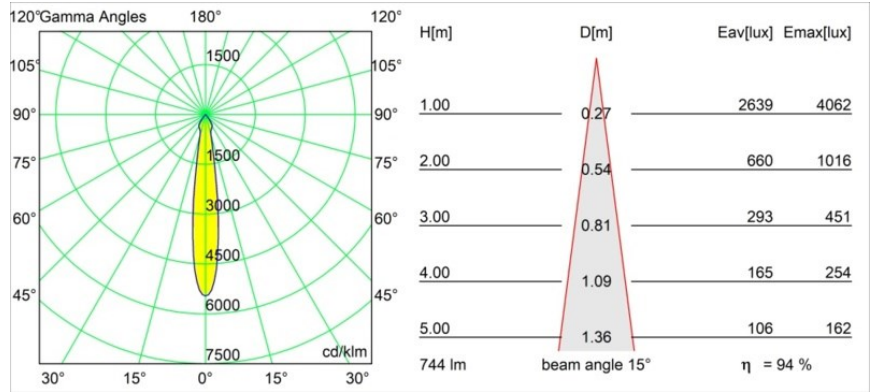

Frontring Smart Kup Spot White Structure

Spezifikationen

Material	12556209
Leuchtmittel enthalten	Nein
Anzahl Lichtquellen	0
Schutzart	20
Glühdrahtprüfung (°C)	960
Innen/Außen	Innen
Verstellbarkeit	Not Applicable
Primärfarbe & Primäres Finish	Weiß, Strukturiert
Bruttogewicht (g)	80,0
Bemerkung	<ul style="list-style-type: none"> • Photometrische Daten sind in den LDT- oder IES-Dateien auf der Produktseite verfügbar (Abschnitt Downloads)

Lichtverteilung und Lichtverteilungskurve

Diagramm