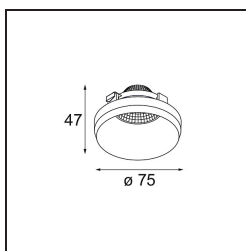

*Frontring Smart Kup Spot Black Matt*

**Caractéristiques**

Matériaux	12556202
Ampoule incluse	Non
Nombre de Sources Lumineuses	0
Indice de protection IP	20
Essai au fil incandescent (°C)	960
Intérieur/extérieur	Intérieur
Ajustabilité	Not Applicable
Couleur Principale & Finition Principale	Noir, Mat
Poids brut (g)	80,0
Commentaire	<ul style="list-style-type: none"> <li>Les données photométriques sont disponibles dans les fichiers LDT ou IES sur la page du produit (section Téléchargements).</li> </ul>

**Distribution de Lumière & Schéma de Faisceau**