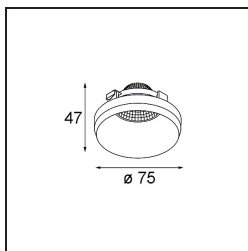

Frontring Smart Kup Spot Black Matt

Specifications

Material	12556202
Lámpara Incluida	No
Número de fuentes de luz	0
Clasificación del IP	20
Clasificación de hilo incandescente (°C)	960
Interio/Exterior	Interior
Ajustabilidad	Not Applicable
Color principal & Acabado principal	Negro, Mate
Peso bruto (g)	80,0
Remark	<ul style="list-style-type: none"> Datos fotométricos disponibles en los archivos LDT o IES de la página del producto (sección Descargas)

Light distribution & beam diagram