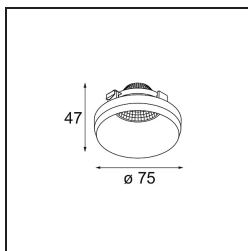

Datum

Kunde

Projekt

Art

Frontring Smart Kup Spot Black Matt

Spezifikationen

| | |
|-------------------------------|---|
| Material | 12556202 |
| Leuchtmittel enthalten | Nein |
| Anzahl Lichtquellen | 0 |
| Schutzart | 20 |
| Glühdrahtprüfung (°C) | 960 |
| Innen/Außen | Innen |
| Verstellbarkeit | Not Applicable |
| Primärfarbe & Primäres Finish | Schwarz, Matt |
| Bruttogewicht (g) | 80,0 |
| Bemerkung | <ul style="list-style-type: none"> • Photometrische Daten sind in den LDT- oder IES-Dateien auf der Produktseite verfügbar (Abschnitt Downloads) |

Lichtverteilung und Lichtverteilungskurve

Diagramm