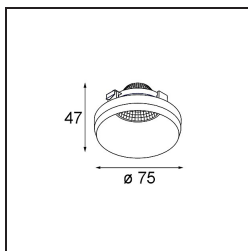

Datum

Kunde

Projekt

Art

Frontring Smart Kup Spot Black Matt

Spezifikationen

Material	12556202
Leuchtmittel enthalten	Nein
Anzahl Lichtquellen	0
Schutzart	20
Glühdrahtprüfung (°C)	960
Innen/Außen	Innen
Verstellbarkeit	Not Applicable
Primärfarbe & Primäres Finish	Schwarz, Matt
Bruttogewicht (g)	80,0
Bemerkung	<ul style="list-style-type: none"> • Photometrische Daten sind in den LDT- oder IES-Dateien auf der Produktseite verfügbar (Abschnitt Downloads)

Lichtverteilung und Lichtverteilungskurve

Diagramm