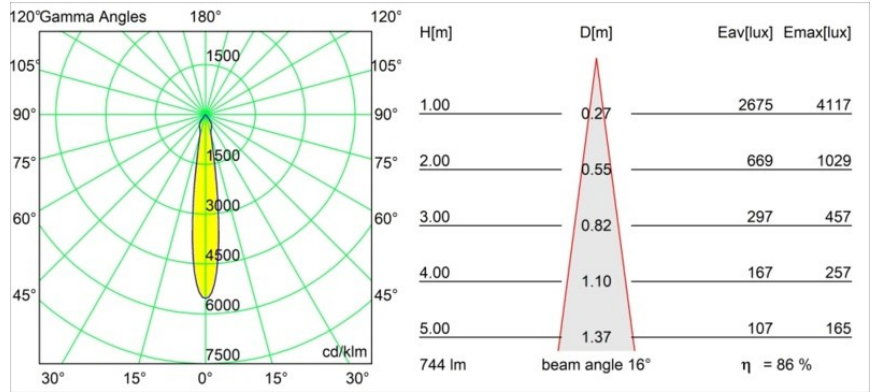

Datum

Kunde

Projekt

Art

Frontring Smart Kup Spot Black Matt

Spezifikationen

Material	12556202
Leuchtmittel enthalten	Nein
Anzahl Lichtquellen	0
Schutzart	20
Glühdrahtprüfung (°C)	960
Innen/Außen	Innen
Verstellbarkeit	Not Applicable
Primärfarbe & Primäres Finish	Schwarz, Matt
Bruttogewicht (g)	80,0
Bemerkung	<ul style="list-style-type: none"> • Photometrische Daten sind in den LDT- oder IES-Dateien auf der Produktseite verfügbar (Abschnitt Downloads)

Lichtverteilung und Lichtverteilungskurve

Diagramm