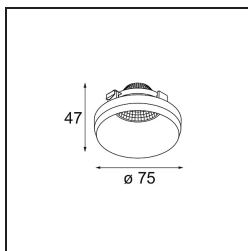

Datum

Klant

Project

Soort

Frontring Smart Kup Flood White Structure

Specificaties

Materiaal	12556109
Lamp inbegrepen	Neen
Aantal Lichtbronnen	0
Optisch	Reflector
IP-klasse	20
Gloeidraadtest (°C)	960
Binnen/Buiten	Binnen
Verstelbaarheid	Not Applicable
Primaire Kleur & Primaire Afwerking	Wit, Structuur
Brutogewicht (g)	80,0
Opmerking	<ul style="list-style-type: none"> Fotometrische gegevens beschikbaar in de LDT- of IES-bestanden op de productpagina (sectie Downloads)