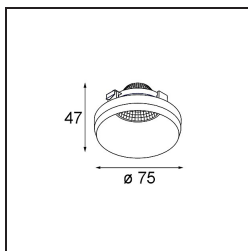

Datum

Klant

Project

Soort

Frontring Smart Kup Flood White Structure

Specificaties

Materiaal	12556109
Lamp inbegrepen	Neen
Aantal Lichtbronnen	0
Optisch	Reflector
IP-klasse	20
Gloeidraadtest (°C)	960
Binnen/Buiten	Binnen
Verstelbaarheid	Not Applicable
Primaire Kleur & Primaire Afwerking	Wit, Structuur
Brutogewicht (g)	80,0
Opmerking	<ul style="list-style-type: none"> Fotometrische gegevens beschikbaar in de LDT- of IES-bestanden op de productpagina (sectie Downloads)

Lichtspreiding & Stralingsdiagram