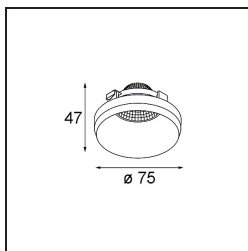

*Frontring Smart Kup Flood White Structure*

**Specifications**

Materiale	12556109
Lampadina inclusa	No
Numero di fonte luminosa	0
Ottiche	Riflettore
Grado IP	20
Test filo a caldo (°C)	960
Interno/Esterno	Interno
Orientabilità	Not Applicable
Colore primario & Finitura primaria	Bianco, Strutturata
Peso lordo (g)	80,0
Remark	<ul style="list-style-type: none"> <li>I dati fotometrici sono disponibili nei file LDT o IES sulla pagina del prodotto (sezione Download).</li> </ul>

**Light distribution & beam diagram**