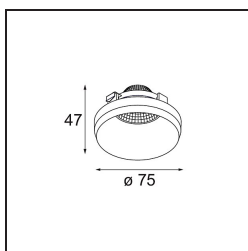

Frontring Smart Kup Flood White Structure

Caractéristiques

Matériaux	12556109
Ampoule incluse	Non
Nombre de Sources Lumineuses	0
Optique	Réflecteur
Indice de protection IP	20
Essai au fil incandescent (°C)	960
Intérieur/extérieur	Intérieur
Ajustabilité	Not Applicable
Couleur Principale & Finition Principale	Blanc, Structure
Poids brut (g)	80,0
Commentaire	<ul style="list-style-type: none"> Les données photométriques sont disponibles dans les fichiers LDT ou IES sur la page du produit (section Téléchargements).

Distribution de Lumière & Schéma de Faisceau