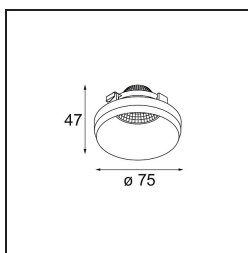

Frontring Smart Kup Flood White Structure

Specifications

Material	12556109
Lámpara Incluida	No
Número de fuentes de luz	0
Óptica	Reflector
Clasificación del IP	20
Clasificación de hilo incandescente (°C)	960
Interio/Exterior	Interior
Ajustabilidad	Not Applicable
Color principal & Acabado principal	Blanco, Estructura
Peso bruto (g)	80,0
Remark	<ul style="list-style-type: none"> Datos fotométricos disponibles en los archivos LDT o IES de la página del producto (sección Descargas)

Light distribution & beam diagram