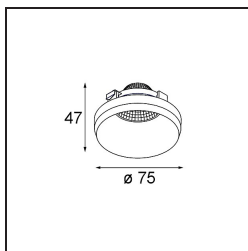

Datum

Klant

Project

Soort

Frontring Smart Kup Flood Black Matt

Specificaties

Materiaal	12556102
Lamp inbegrepen	Neen
Aantal Lichtbronnen	0
Optisch	Reflector
IP-klasse	20
Gloeidraadtest (°C)	960
Binnen/Buiten	Binnen
Verstelbaarheid	Not Applicable
Primaire Kleur & Primaire Afwerking	Zwart, Mat
Brutogewicht (g)	80,0
Opmerking	<ul style="list-style-type: none"> Fotometrische gegevens beschikbaar in de LDT- of IES-bestanden op de productpagina (sectie Downloads)

Lichtspreiding & Stralingsdiagram

Diagrammen