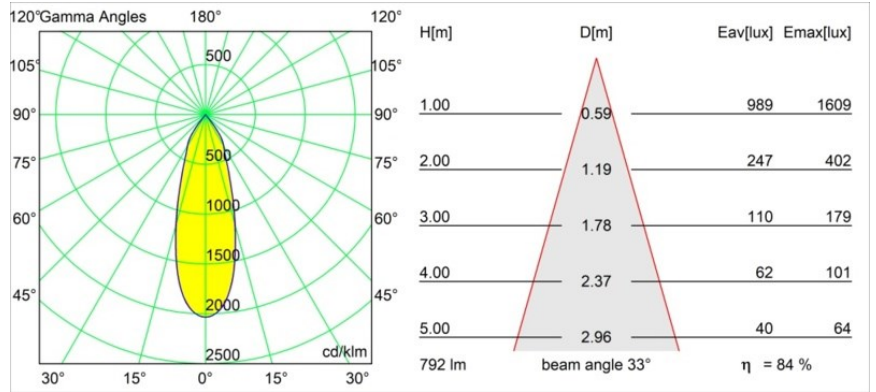

Datum

Klant

Project

Soort

Frontring Smart Kup Flood Black Matt

Specificaties

Materiaal	12556102
Lamp inbegrepen	Neen
Aantal Lichtbronnen	0
Optisch	Reflector
IP-klasse	20
Gloeidraadtest (°C)	960
Binnen/Buiten	Binnen
Verstelbaarheid	Not Applicable
Primaire Kleur & Primaire Afwerking	Zwart, Mat
Brutogewicht (g)	80,0
Opmerking	<ul style="list-style-type: none"> Fotometrische gegevens beschikbaar in de LDT- of IES-bestanden op de productpagina (sectie Downloads)

Lichtspreiding & Stralingsdiagram

Diagrammen