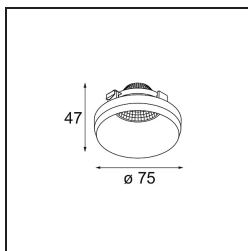

Datum

Klant

Project

Soort

Frontring Smart Kup Flood Black Matt

Specificaties

Materiaal	12556102
Lamp inbegrepen	Neen
Aantal Lichtbronnen	0
Optisch	Reflector
IP-klasse	20
Gloeidraadtest (°C)	960
Binnen/Buiten	Binnen
Verstelbaarheid	Not Applicable
Primaire Kleur & Primaire Afwerking	Zwart, Mat
Brutogewicht (g)	80,0
Opmerking	<ul style="list-style-type: none"> Fotometrische gegevens beschikbaar in de LDT- of IES-bestanden op de productpagina (sectie Downloads)