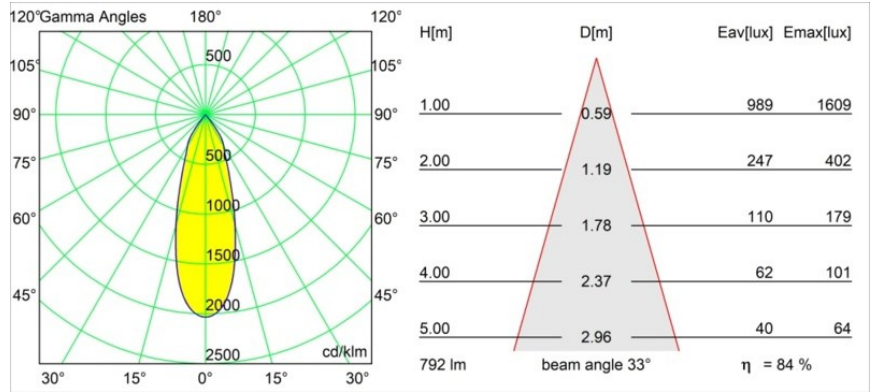

Datum

Klant

Project

Soort

Frontring Smart Kup Flood Black Matt

Specificaties

Materiaal	12556102
Lamp inbegrepen	Neen
Aantal Lichtbronnen	0
Optisch	Reflector
IP-klasse	20
Gloeidraadtest (°C)	960
Binnen/Buiten	Binnen
Verstelbaarheid	Not Applicable
Primaire Kleur & Primaire Afwerking	Zwart, Mat
Brutogewicht (g)	80,0
Opmerking	<ul style="list-style-type: none"> Fotometrische gegevens beschikbaar in de LDT- of IES-bestanden op de productpagina (sectie Downloads)

Lichtspreading & Stralingsdiagram

Diagrammen