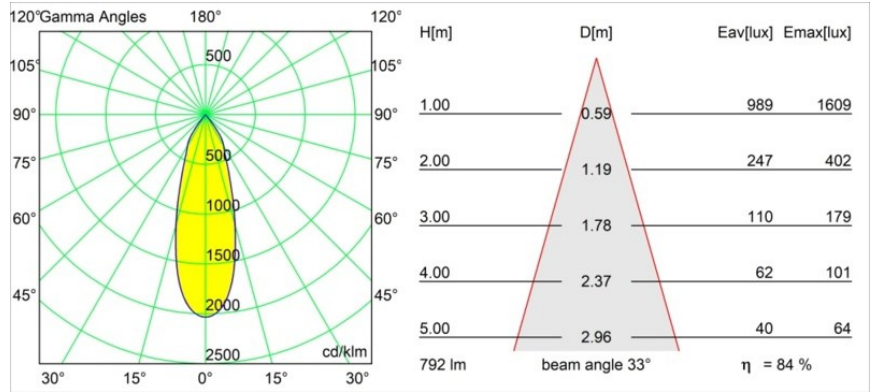

Frontring Smart Kup Flood Black Matt

Caractéristiques

Matériaux	12556102
Ampoule incluse	Non
Nombre de Sources Lumineuses	0
Optique	Réflecteur
Indice de protection IP	20
Essai au fil incandescent (°C)	960
Intérieur/extérieur	Intérieur
Ajustabilité	Not Applicable
Couleur Principale & Finition Principale	Noir, Mat
Poids brut (g)	80,0
Commentaire	<ul style="list-style-type: none"> Les données photométriques sont disponibles dans les fichiers LDT ou IES sur la page du produit (section Téléchargements).

Distribution de Lumière & Schéma de Faisceau

Diagrammes