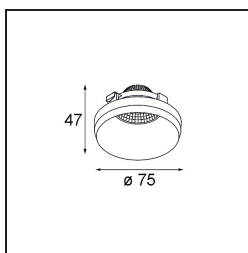

*Frontring Smart Kup Flood Black Matt*

**Specifications**

Material	12556102
Lámpara Incluida	No
Número de fuentes de luz	0
Óptica	Reflector
Clasificación del IP	20
Clasificación de hilo incandescente (°C)	960
Interio/Exterior	Interior
Ajustabilidad	Not Applicable
Color principal & Acabado principal	Negro, Mate
Peso bruto (g)	80,0
Remark	<ul style="list-style-type: none"> <li>Datos fotométricos disponibles en los archivos LDT o IES de la página del producto (sección Descargas)</li> </ul>

**Light distribution & beam diagram**