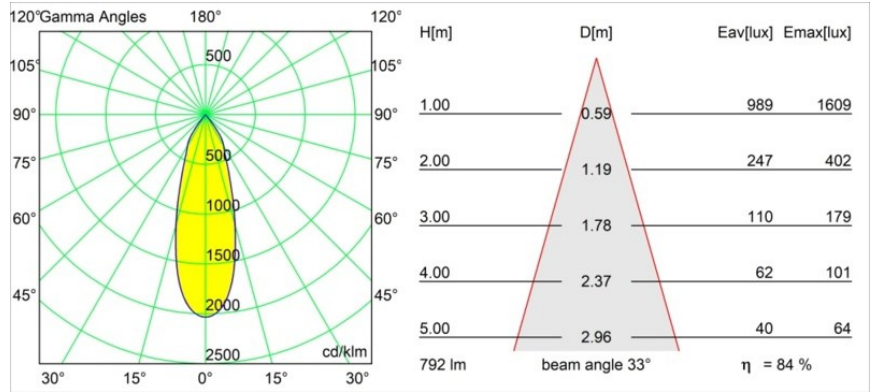

Datum

Kunde

Projekt

Art

Frontring Smart Kup Flood Black Matt

Spezifikationen

Material	12556102
Leuchtmittel enthalten	Nein
Anzahl Lichtquellen	0
Optik	Reflektor
Schutzart	20
Glühdrahtprüfung (°C)	960
Innen/Außen	Innen
Verstellbarkeit	Not Applicable
Primärfarbe & Primäres Finish	Schwarz, Matt
Bruttogewicht (g)	80,0
Bemerkung	<ul style="list-style-type: none"> Photometrische Daten sind in den LDT- oder IES-Dateien auf der Produktseite verfügbar (Abschnitt Downloads)

Lichtverteilung und Lichtverteilungskurve

Diagramm