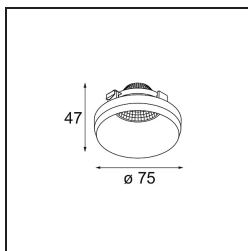

Datum

Kunde

Projekt

Art

Frontring Smart Kup Flood Black Matt

Spezifikationen

Material	12556102
Leuchtmittel enthalten	Nein
Anzahl Lichtquellen	0
Optik	Reflektor
Schutzart	20
Glühdrahtprüfung (°C)	960
Innen/Außen	Innen
Verstellbarkeit	Not Applicable
Primärfarbe & Primäres Finish	Schwarz, Matt
Bruttogewicht (g)	80,0
Bemerkung	<ul style="list-style-type: none"> Photometrische Daten sind in den LDT- oder IES-Dateien auf der Produktseite verfügbar (Abschnitt Downloads)

Lichtverteilung und Lichtverteilungskurve

Diagramm