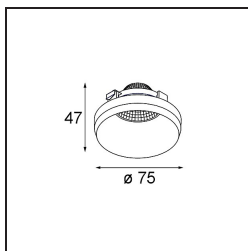

Datum

Klant

Project

Soort

Frontring Smart Kup Medium White Structure

Specificaties

Materiaal	12556009
Lamp inbegrepen	Neen
Aantal Lichtbronnen	0
Optisch	Reflector
IP-klasse	20
Gloeidraadtest (°C)	960
Binnen/Buiten	Binnen
Verstelbaarheid	Not Applicable
Primaire Kleur & Primaire Afwerking	Wit, Structuur
Brutogewicht (g)	80,0
Opmerking	<ul style="list-style-type: none"> Fotometrische gegevens beschikbaar in de LDT- of IES-bestanden op de productpagina (sectie Downloads)

Lichtspreiding & Stralingsdiagram