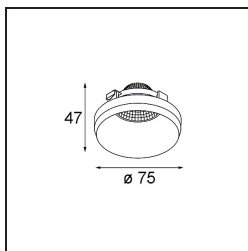

*Frontring Smart Kup Medium White Structure*

**Specifications**

Materiale	12556009
Lampadina inclusa	No
Numero di fonte luminosa	0
Ottiche	Riflettore
Grado IP	20
Test filo a caldo (°C)	960
Interno/Esterno	Interno
Orientabilità	Not Applicable
Colore primario & Finitura primaria	Bianco, Strutturata
Peso lordo (g)	80,0
Remark	<ul style="list-style-type: none"> <li>I dati fotometrici sono disponibili nei file LDT o IES sulla pagina del prodotto (sezione Download).</li> </ul>

**Light distribution & beam diagram**