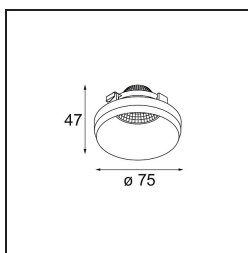

Frontring Smart Kup Medium White Structure

Caractéristiques

Matériaux	12556009
Ampoule incluse	Non
Nombre de Sources Lumineuses	0
Optique	Réflecteur
Indice de protection IP	20
Essai au fil incandescent (°C)	960
Intérieur/extérieur	Intérieur
Ajustabilité	Not Applicable
Couleur Principale & Finition Principale	Blanc, Structure
Poids brut (g)	80,0

Distribution de Lumière & Schéma de Faisceau