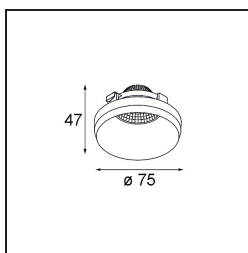

*Frontring Smart Kup Medium White Structure*

**Caractéristiques**

Matériaux	12556009
Ampoule incluse	Non
Nombre de Sources Lumineuses	0
Optique	Réflecteur
Indice de protection IP	20
Essai au fil incandescent (°C)	960
Intérieur/extérieur	Intérieur
Ajustabilité	Not Applicable
Couleur Principale & Finition Principale	Blanc, Structure
Poids brut (g)	80,0
Commentaire	<ul style="list-style-type: none"> <li>Les données photométriques sont disponibles dans les fichiers LDT ou IES sur la page du produit (section Téléchargements).</li> </ul>

***Distribution de Lumière & Schéma de Faisceau***