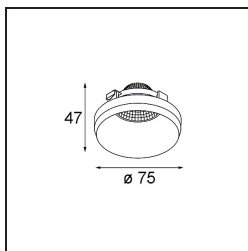

*Frontring Smart Kup Medium White Structure*

**Specifications**

Material	12556009
Lámpara Incluida	No
Número de fuentes de luz	0
Óptica	Reflector
Clasificación del IP	20
Clasificación de hilo incandescente (°C)	960
Interio/Exterior	Interior
Ajustabilidad	Not Applicable
Color principal & Acabado principal	Blanco, Estructura
Peso bruto (g)	80,0
Remark	<ul style="list-style-type: none"> <li>Datos fotométricos disponibles en los archivos LDT o IES de la página del producto (sección Descargas)</li> </ul>

**Light distribution & beam diagram**