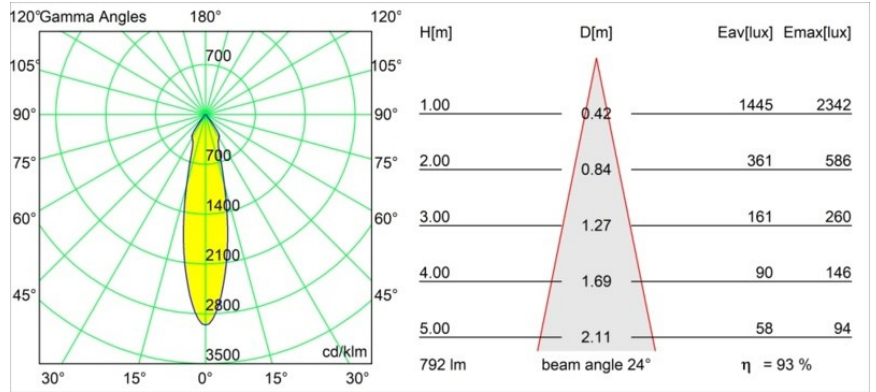

Datum

Kunde

Projekt

Art

Frontring Smart Kup Medium White Structure

Spezifikationen

Material	12556009
Leuchtmittel enthalten	Nein
Anzahl Lichtquellen	0
Optik	Reflektor
Schutzart	20
Glühdrahtprüfung (°C)	960
Innen/Außen	Innen
Verstellbarkeit	Not Applicable
Primärfarbe & Primäres Finish	Weiß, Strukturiert
Bruttogewicht (g)	80,0
Bemerkung	<ul style="list-style-type: none"> • Photometrische Daten sind in den LDT- oder IES-Dateien auf der Produktseite verfügbar (Abschnitt Downloads)

Lichtverteilung und Lichtverteilungskurve

Diagramm