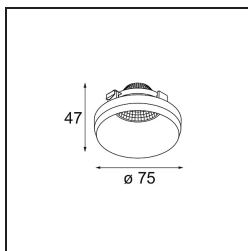

Datum

Kunde

Projekt

Art

Frontring Smart Kup Medium White Structure

Spezifikationen

Material	12556009
Leuchtmittel enthalten	Nein
Anzahl Lichtquellen	0
Optik	Reflektor
Schutzart	20
Glühdrahtprüfung (°C)	960
Innen/Außen	Innen
Verstellbarkeit	Not Applicable
Primärfarbe & Primäres Finish	Weiß, Strukturiert
Bruttogewicht (g)	80,0
Bemerkung	<ul style="list-style-type: none"> • Photometrische Daten sind in den LDT- oder IES-Dateien auf der Produktseite verfügbar (Abschnitt Downloads)

Lichtverteilung und Lichtverteilungskurve

Diagramm