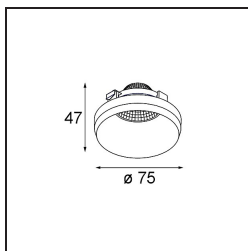

Datum

Kunde

Projekt

Art

Frontring Smart Kup Medium White Structure

Spezifikationen

Material	12556009
Leuchtmittel enthalten	Nein
Anzahl Lichtquellen	0
Optik	Reflektor
Schutzart	20
Glühdrahtprüfung (°C)	960
Innen/Außen	Innen
Verstellbarkeit	Not Applicable
Primärfarbe & Primäres Finish	Weiß, Strukturiert
Bruttogewicht (g)	80,0
Bemerkung	<ul style="list-style-type: none"> • Photometrische Daten sind in den LDT- oder IES-Dateien auf der Produktseite verfügbar (Abschnitt Downloads)

Lichtverteilung und Lichtverteilungskurve

Diagramm