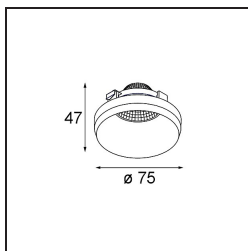

### Specificaties

Materiaal	12556002
Lamp inbegrepen	Neen
Aantal Lichtbronnen	0
Optisch	Reflector
IP-klasse	20
Gloeidraadtest (°C)	960
Binnen/Buiten	Binnen
Verstelbaarheid	Not Applicable
Primaire Kleur & Primaire Afwerking	Zwart, Mat
Brutogewicht (g)	80,0
Opmerking	<ul style="list-style-type: none"> <li>Fotometrische gegevens beschikbaar in de LDT- of IES-bestanden op de productpagina (sectie Downloads)</li> </ul>