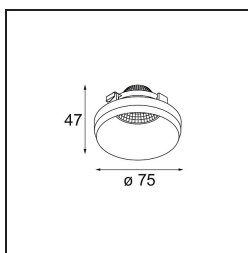

*Frontring Smart Kup Medium Black Matt*

**Specifications**

Materiale	12556002
Lampadina inclusa	No
Numero di fonte luminosa	0
Ottiche	Riflettore
Grado IP	20
Test filo a caldo (°C)	960
Interno/Esterno	Interno
Orientabilità	Not Applicable
Colore primario & Finitura primaria	Nero, Opaca
Peso lordo (g)	80,0
Remark	<ul style="list-style-type: none"> <li>I dati fotometrici sono disponibili nei file LDT o IES sulla pagina del prodotto (sezione Download).</li> </ul>

**Light distribution & beam diagram**