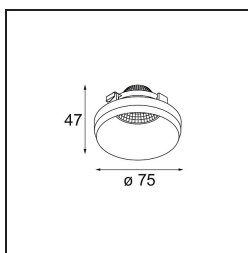

Frontring Smart Kup Medium Black Matt

Caractéristiques

Matériaux	12556002
Ampoule incluse	Non
Nombre de Sources Lumineuses	0
Optique	Réflecteur
Indice de protection IP	20
Essai au fil incandescent (°C)	960
Intérieur/extérieur	Intérieur
Ajustabilité	Not Applicable
Couleur Principale & Finition Principale	Noir, Mat
Poids brut (g)	80,0
Commentaire	<ul style="list-style-type: none"> Les données photométriques sont disponibles dans les fichiers LDT ou IES sur la page du produit (section Téléchargements).

Distribution de Lumière & Schéma de Faisceau