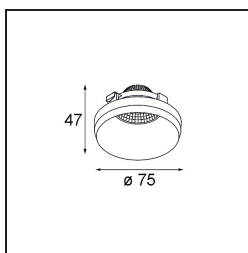

Frontring Smart Kup Medium Black Matt

Specifications

Material	12556002
Lámpara Incluida	No
Número de fuentes de luz	0
Óptica	Reflector
Clasificación del IP	20
Clasificación de hilo incandescente (°C)	960
Interio/Exterior	Interior
Ajustabilidad	Not Applicable
Color principal & Acabado principal	Negro, Mate
Peso bruto (g)	80,0
Remark	<ul style="list-style-type: none"> Datos fotométricos disponibles en los archivos LDT o IES de la página del producto (sección Descargas)

Light distribution & beam diagram