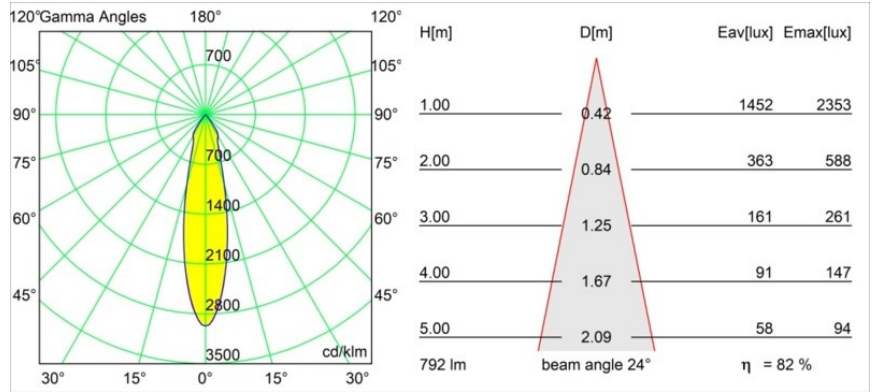

Datum

Kunde

Projekt

Art

Frontring Smart Kup Medium Black Matt

Spezifikationen

Material	12556002
Leuchtmittel enthalten	Nein
Anzahl Lichtquellen	0
Optik	Reflektor
Schutzart	20
Glühdrahtprüfung (°C)	960
Innen/Außen	Innen
Verstellbarkeit	Not Applicable
Primärfarbe & Primäres Finish	Schwarz, Matt
Bruttogewicht (g)	80,0
Bemerkung	<ul style="list-style-type: none"> Photometrische Daten sind in den LDT- oder IES-Dateien auf der Produktseite verfügbar (Abschnitt Downloads)

Lichtverteilung und Lichtverteilungskurve

Diagramm