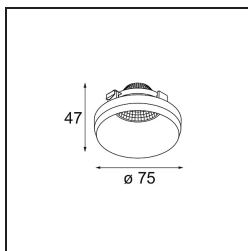

Datum

Kunde

Projekt

Art

Frontring Smart Kup Medium Black Matt

Spezifikationen

Material	12556002
Leuchtmittel enthalten	Nein
Anzahl Lichtquellen	0
Optik	Reflektor
Schutzart	20
Glühdrahtprüfung (°C)	960
Innen/Außen	Innen
Verstellbarkeit	Not Applicable
Primärfarbe & Primäres Finish	Schwarz, Matt
Bruttogewicht (g)	80,0
Bemerkung	<ul style="list-style-type: none"> Photometrische Daten sind in den LDT- oder IES-Dateien auf der Produktseite verfügbar (Abschnitt Downloads)

Lichtverteilung und Lichtverteilungskurve

Diagramm