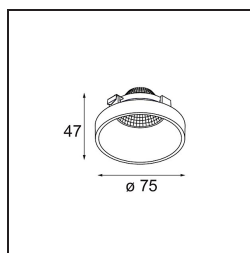

Frontring Smart Lotis Spot White Structure

Specifications

Material	12555209
Lámpara Incluida	No
Número de fuentes de luz	0
Óptica	Reflector
Clasificación del IP	20
Clasificación de hilo incandescente (°C)	960
Interio/Exterior	Interior
Ajustabilidad	Not Applicable
Color principal & Acabado principal	Blanco, Estructura
Peso bruto (g)	75,0

Light distribution & beam diagram