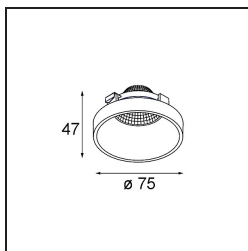

Frontring Smart Lotis Spot White Structure

Specifications

Material	12555209
Lámpara Incluida	No
Número de fuentes de luz	0
Óptica	Reflector
Clasificación del IP	20
Clasificación de hilo incandescente (°C)	960
Interio/Exterior	Interior
Ajustabilidad	Not Applicable
Color principal & Acabado principal	Blanco, Estructura
Peso bruto (g)	75,0
Remark	<ul style="list-style-type: none"> Datos fotométricos disponibles en los archivos LDT o IES de la página del producto (sección Descargas)

Light distribution & beam diagram