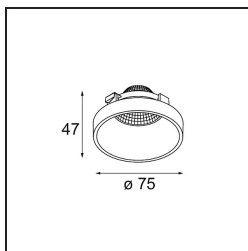

Datum

Kunde

Projekt

Art

Frontring Smart Lotis Spot White Structure

Spezifikationen

Material	12555209
Leuchtmittel enthalten	Nein
Anzahl Lichtquellen	0
Optik	Reflektor
Schutzart	20
Glühdrahtprüfung (°C)	960
Innen/Außen	Innen
Verstellbarkeit	Not Applicable
Primärfarbe & Primäres Finish	Weiß, Strukturiert
Bruttogewicht (g)	75,0
Bemerkung	<ul style="list-style-type: none"> Photometrische Daten sind in den LDT- oder IES-Dateien auf der Produktseite verfügbar (Abschnitt Downloads)

Lichtverteilung und Lichtverteilungskurve

Diagramm