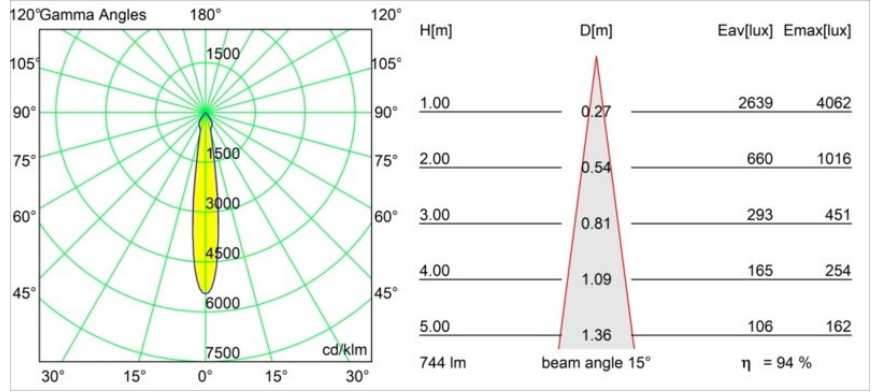

Datum

Kunde

Projekt

Art

Frontring Smart Lotis Spot White Structure

Spezifikationen

Material	12555209
Leuchtmittel enthalten	Nein
Anzahl Lichtquellen	0
Optik	Reflektor
Schutzart	20
Glühdrahtprüfung (°C)	960
Innen/Außen	Innen
Verstellbarkeit	Not Applicable
Primärfarbe & Primäres Finish	Weiß, Strukturiert
Bruttogewicht (g)	75,0
Bemerkung	<ul style="list-style-type: none"> Photometrische Daten sind in den LDT- oder IES-Dateien auf der Produktseite verfügbar (Abschnitt Downloads)

Lichtverteilung und Lichtverteilungskurve

Diagramm