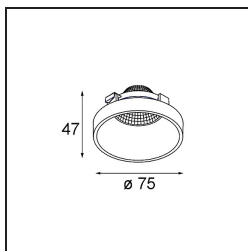

Datum

Kunde

Projekt

Art

Frontring Smart Lotis Spot White Structure

Spezifikationen

Material	12555209
Leuchtmittel enthalten	Nein
Anzahl Lichtquellen	0
Optik	Reflektor
Schutzart	20
Glühdrahtprüfung (°C)	960
Innen/Außen	Innen
Verstellbarkeit	Not Applicable
Primärfarbe & Primäres Finish	Weiß, Strukturiert
Bruttogewicht (g)	75,0
Bemerkung	<ul style="list-style-type: none"> Photometrische Daten sind in den LDT- oder IES-Dateien auf der Produktseite verfügbar (Abschnitt Downloads)

Lichtverteilung und Lichtverteilungskurve

Diagramm