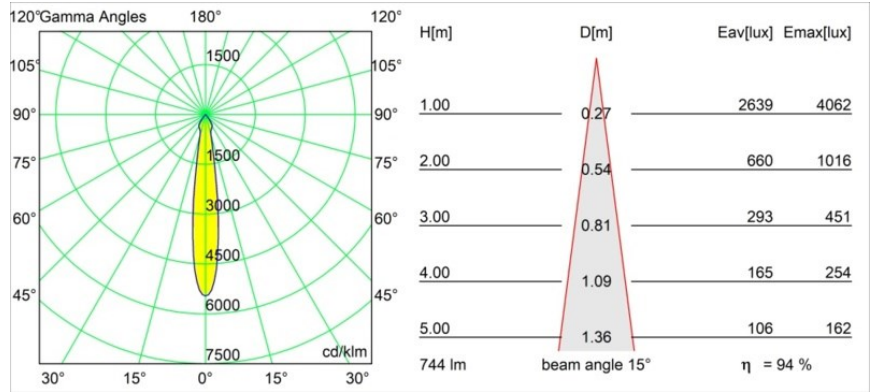

Datum

Kunde

Projekt

Art

Frontring Smart Lotis Spot White Structure

Spezifikationen

Material	12555209
Leuchtmittel enthalten	Nein
Anzahl Lichtquellen	0
Optik	Reflektor
Schutzart	20
Glühdrahtprüfung (°C)	960
Innen/Außen	Innen
Verstellbarkeit	Not Applicable
Primärfarbe & Primäres Finish	Weiß, Strukturiert
Bruttogewicht (g)	75,0
Bemerkung	<ul style="list-style-type: none"> Photometrische Daten sind in den LDT- oder IES-Dateien auf der Produktseite verfügbar (Abschnitt Downloads)

Lichtverteilung und Lichtverteilungskurve

Diagramm