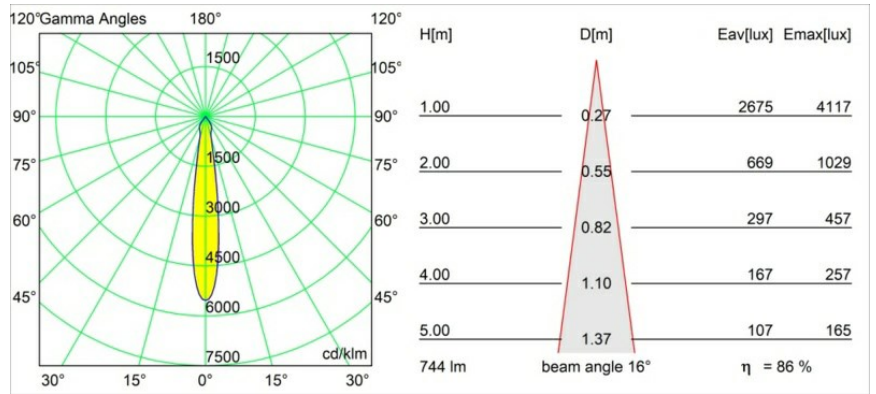

### Specificaties

Materiaal	12555202
Lamp inbegrepen	Neen
Aantal Lichtbronnen	0
Optisch	Reflector
IP-klasse	20
Gloeidraadtest (°C)	960
Binnen/Buiten	Binnen
Verstelbaarheid	Not Applicable
Primaire Kleur & Primaire Afwerking	Zwart, Mat
Brutogewicht (g)	75,0
Opmerking	<ul style="list-style-type: none"><li>Fotometrische gegevens beschikbaar in de LDT- of IES-bestanden op de productpagina (sectie Downloads)</li></ul>

**Lichtspreading & Stralingsdiagram**

Diagrammen