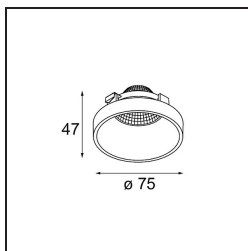

### Specificaties

Materiaal	12555202
Lamp inbegrepen	Neen
Aantal Lichtbronnen	0
Optisch	Reflector
IP-klasse	20
Gloeidraadtest (°C)	960
Binnen/Buiten	Binnen
Verstelbaarheid	Not Applicable
Primaire Kleur & Primaire Afwerking	Zwart, Mat
Brutogewicht (g)	75,0
Opmerking	<ul style="list-style-type: none"><li>Fotometrische gegevens beschikbaar in de LDT- of IES-bestanden op de productpagina (sectie Downloads)</li></ul>