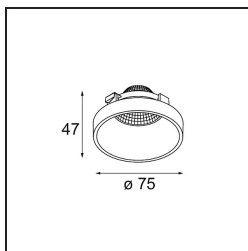

### Specificaties

Materiaal	12555202
Lamp inbegrepen	Neen
Aantal Lichtbronnen	0
Optisch	Reflector
IP-klasse	20
Gloeidraadtest (°C)	960
Binnen/Buiten	Binnen
Verstelbaarheid	Not Applicable
Primaire Kleur & Primaire Afwerking	Zwart, Mat
Brutogewicht (g)	75,0
Opmerking	<ul style="list-style-type: none"> <li>Fotometrische gegevens beschikbaar in de LDT- of IES-bestanden op de productpagina (sectie Downloads)</li> </ul>