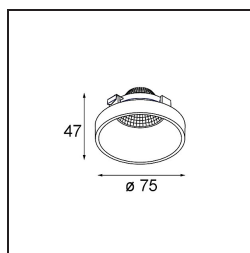

Frontring Smart Lotis Spot Black Matt

Specifications

Materiale	12555202
Lampadina inclusa	No
Numero di fonte luminosa	0
Ottiche	Riflettore
Grado IP	20
Test filo a caldo (°C)	960
Interno/Esterno	Interno
Orientabilità	Not Applicable
Colore primario & Finitura primaria	Nero, Opaca
Peso lordo (g)	75,0
Remark	<ul style="list-style-type: none"> I dati fotometrici sono disponibili nei file LDT o IES sulla pagina del prodotto (sezione Download).

Light distribution & beam diagram