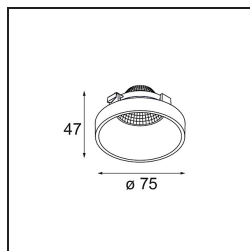

*Frontring Smart Lotis Spot Black Matt*

**Caractéristiques**

Matériaux	12555202
Ampoule incluse	Non
Nombre de Sources Lumineuses	0
Optique	Réflecteur
Indice de protection IP	20
Essai au fil incandescent (°C)	960
Intérieur/extérieur	Intérieur
Ajustabilité	Not Applicable
Couleur Principale & Finition Principale	Noir, Mat
Poids brut (g)	75,0
Commentaire	<ul style="list-style-type: none"> <li>Les données photométriques sont disponibles dans les fichiers LDT ou IES sur la page du produit (section Téléchargements).</li> </ul>

**Distribution de Lumière & Schéma de Faisceau**