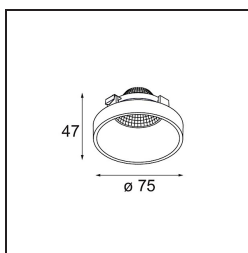

Frontring Smart Lotis Spot Black Matt

Caractéristiques

Matériaux	12555202
Ampoule incluse	Non
Nombre de Sources Lumineuses	0
Optique	Réflecteur
Indice de protection IP	20
Essai au fil incandescent (°C)	960
Intérieur/extérieur	Intérieur
Ajustabilité	Not Applicable
Couleur Principale & Finition Principale	Noir, Mat
Poids brut (g)	75,0
Commentaire	<ul style="list-style-type: none"> Les données photométriques sont disponibles dans les fichiers LDT ou IES sur la page du produit (section Téléchargements).

Distribution de Lumière & Schéma de Faisceau