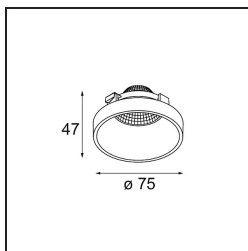

Datum

Kunde

Projekt

Art

Frontring Smart Lotis Spot Black Matt

Spezifikationen

Material	12555202
Leuchtmittel enthalten	Nein
Anzahl Lichtquellen	0
Optik	Reflektor
Schutzart	20
Glühdrahtprüfung (°C)	960
Innen/Außen	Innen
Verstellbarkeit	Not Applicable
Primärfarbe & Primäres Finish	Schwarz, Matt
Bruttogewicht (g)	75,0
Bemerkung	<ul style="list-style-type: none"> Photometrische Daten sind in den LDT- oder IES-Dateien auf der Produktseite verfügbar (Abschnitt Downloads)

Lichtverteilung und Lichtverteilungskurve

Diagramm