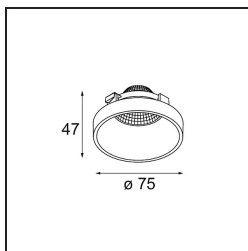

Datum

Klant

Project

Soort

Frontring Smart Lotis Flood White Structure

Specificaties

Materiaal	12555109
Lamp inbegrepen	Neen
Aantal Lichtbronnen	0
Optisch	Reflector
IP-klasse	20
Gloeidraadtest (°C)	960
Binnen/Buiten	Binnen
Verstelbaarheid	Not Applicable
Primaire Kleur & Primaire Afwerking	Wit, Structuur
Brutogewicht (g)	75,0
Opmerking	<ul style="list-style-type: none"> Fotometrische gegevens beschikbaar in de LDT- of IES-bestanden op de productpagina (sectie Downloads)

Lichtspreiding & Stralingsdiagram