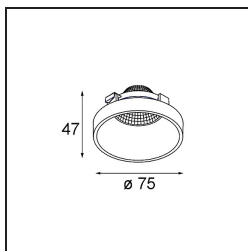

Datum

Klant

Project

Soort

Frontring Smart Lotis Flood White Structure

Specificaties

Materiaal	12555109
Lamp inbegrepen	Neen
Aantal Lichtbronnen	0
Optisch	Reflector
IP-klasse	20
Gloeidraadtest (°C)	960
Binnen/Buiten	Binnen
Verstelbaarheid	Not Applicable
Primaire Kleur & Primaire Afwerking	Wit, Structuur
Brutogewicht (g)	75,0
Opmerking	<ul style="list-style-type: none"> Fotometrische gegevens beschikbaar in de LDT- of IES-bestanden op de productpagina (sectie Downloads)

Lichtspreiding & Stralingsdiagram