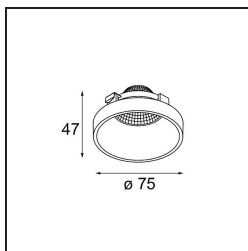

*Frontring Smart Lotis Flood White Structure*

**Specifications**

Materiale	12555109
Lampadina inclusa	No
Numero di fonte luminosa	0
Ottiche	Riflettore
Grado IP	20
Test filo a caldo (°C)	960
Interno/Esterno	Interno
Orientabilità	Not Applicable
Colore primario & Finitura primaria	Bianco, Strutturata
Peso lordo (g)	75,0
Remark	<ul style="list-style-type: none"> <li>I dati fotometrici sono disponibili nei file LDT o IES sulla pagina del prodotto (sezione Download).</li> </ul>

**Light distribution & beam diagram**