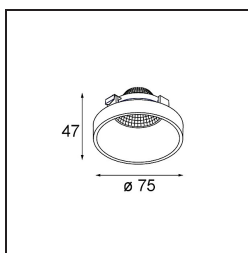

Frontring Smart Lotis Flood White Structure

Caractéristiques

| | |
|--|--|
| Matériaux | 12555109 |
| Ampoule incluse | Non |
| Nombre de Sources Lumineuses | 0 |
| Optique | Réflecteur |
| Indice de protection IP | 20 |
| Essai au fil incandescent (°C) | 960 |
| Intérieur/extérieur | Intérieur |
| Ajustabilité | Not Applicable |
| Couleur Principale & Finition Principale | Blanc, Structure |
| Poids brut (g) | 75,0 |
| Commentaire | <ul style="list-style-type: none"> Les données photométriques sont disponibles dans les fichiers LDT ou IES sur la page du produit (section Téléchargements). |

Distribution de Lumière & Schéma de Faisceau