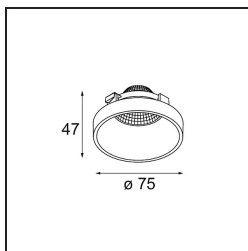

Datum

Kunde

Projekt

Art

Frontring Smart Lotis Flood White Structure

Spezifikationen

Material	12555109
Leuchtmittel enthalten	Nein
Anzahl Lichtquellen	0
Optik	Reflektor
Schutzart	20
Glühdrahtprüfung (°C)	960
Innen/Außen	Innen
Verstellbarkeit	Not Applicable
Primärfarbe & Primäres Finish	Weiß, Strukturiert
Bruttogewicht (g)	75,0
Bemerkung	<ul style="list-style-type: none"> Photometrische Daten sind in den LDT- oder IES-Dateien auf der Produktseite verfügbar (Abschnitt Downloads)

Lichtverteilung und Lichtverteilungskurve

Diagramm