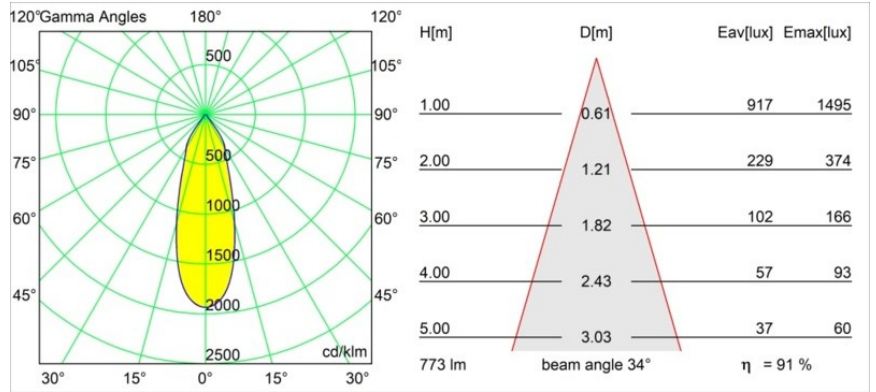

Datum

Kunde

Projekt

Art

Frontring Smart Lotis Flood White Structure

Spezifikationen

Material	12555109
Leuchtmittel enthalten	Nein
Anzahl Lichtquellen	0
Optik	Reflektor
Schutzart	20
Glühdrahtprüfung (°C)	960
Innen/Außen	Innen
Verstellbarkeit	Not Applicable
Primärfarbe & Primäres Finish	Weiß, Strukturiert
Bruttogewicht (g)	75,0
Bemerkung	<ul style="list-style-type: none"> Photometrische Daten sind in den LDT- oder IES-Dateien auf der Produktseite verfügbar (Abschnitt Downloads)

Lichtverteilung und Lichtverteilungskurve

Diagramm