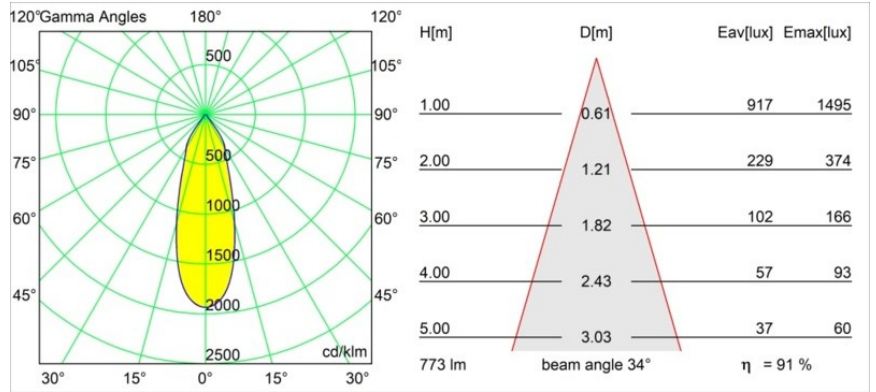

### Spezifikationen

|                               |   |
|-------------------------------|---|
| Material                      | 12555109  |
| Leuchtmittel enthalten        | Nein  |
| Anzahl Lichtquellen           | 0   |
| Optik                         | Reflektor   |
| Schutzart                     | 20  |
| Glühdrahtprüfung (°C)         | 960   |
| Innen/Außen                   | Innen   |
| Verstellbarkeit               | Not Applicable  |
| Primärfarbe & Primäres Finish | Weiß, Strukturiert  |
| Bruttogewicht (g)             | 75,0  |
| Bemerkung                     | <ul style="list-style-type: none"> <li>Photometrische Daten sind in den LDT- oder IES-Dateien auf der Produktseite verfügbar (Abschnitt Downloads)</li> </ul> |

**Lichtverteilung und Lichtverteilungskurve**

Diagramm