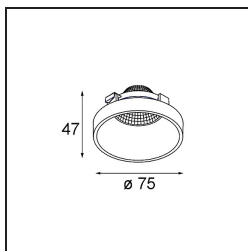

### Spezifikationen

|                               |   |
|-------------------------------|---|
| Material                      | 12555109  |
| Leuchtmittel enthalten        | Nein  |
| Anzahl Lichtquellen           | 0   |
| Optik                         | Reflektor   |
| Schutzart                     | 20  |
| Glühdrahtprüfung (°C)         | 960   |
| Innen/Außen                   | Innen   |
| Verstellbarkeit               | Not Applicable  |
| Primärfarbe & Primäres Finish | Weiß, Strukturiert  |
| Bruttogewicht (g)             | 75,0  |
| Bemerkung                     | <ul style="list-style-type: none"> <li>Photometrische Daten sind in den LDT- oder IES-Dateien auf der Produktseite verfügbar (Abschnitt Downloads)</li> </ul> |

**Lichtverteilung und Lichtverteilungskurve**

Diagramm