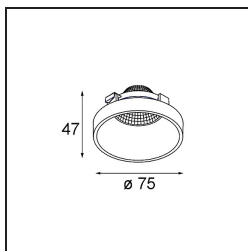

Datum

Klant

Project

Soort

Frontring Smart Lotis Flood Black Matt

Specificaties

Materiaal	12555102
Lamp inbegrepen	Neen
Aantal Lichtbronnen	0
Optisch	Reflector
IP-klasse	20
Gloeidraadtest (°C)	960
Binnen/Buiten	Binnen
Verstelbaarheid	Not Applicable
Primaire Kleur & Primaire Afwerking	Zwart, Mat
Brutogewicht (g)	75,0
Opmerking	<ul style="list-style-type: none">Fotometrische gegevens beschikbaar in de LDT- of IES-bestanden op de productpagina (sectie Downloads)

Lichtspreiding & Stralingsdiagram

Diagrammen