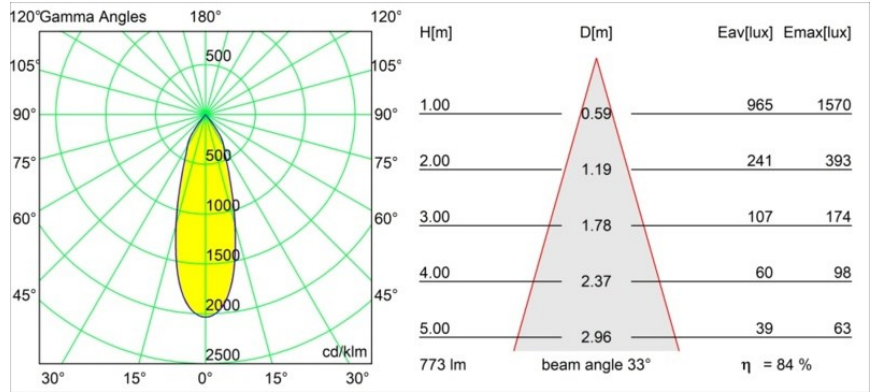

Datum

Klant

Project

Soort

Frontring Smart Lotis Flood Black Matt

Specificaties

Materiaal	12555102
Lamp inbegrepen	Neen
Aantal Lichtbronnen	0
Optisch	Reflector
IP-klasse	20
Gloeidraadtest (°C)	960
Binnen/Buiten	Binnen
Verstelbaarheid	Not Applicable
Primaire Kleur & Primaire Afwerking	Zwart, Mat
Brutogewicht (g)	75,0
Opmerking	<ul style="list-style-type: none">Fotometrische gegevens beschikbaar in de LDT- of IES-bestanden op de productpagina (sectie Downloads)

Lichtspreiding & Stralingsdiagram

Diagrammen