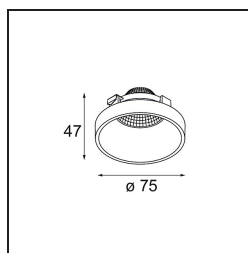

Frontring Smart Lotis Flood Black Matt

Specifications

| | |
|-------------------------------------|--|
| Materiale | 12555102 |
| Lampadina inclusa | No |
| Numero di fonte luminosa | 0 |
| Ottiche | Riflettore |
| Grado IP | 20 |
| Test filo a caldo (°C) | 960 |
| Interno/Esterno | Interno |
| Orientabilità | Not Applicable |
| Colore primario & Finitura primaria | Nero, Opaca |
| Peso lordo (g) | 75,0 |
| Remark | <ul style="list-style-type: none"> I dati fotometrici sono disponibili nei file LDT o IES sulla pagina del prodotto (sezione Download). |

Light distribution & beam diagram