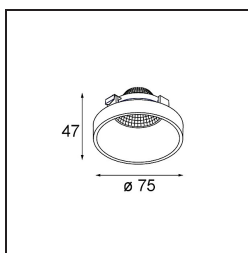

Frontring Smart Lotis Flood Black Matt

Specifications

Material	12555102
Lámpara Incluida	No
Número de fuentes de luz	0
Óptica	Reflector
Clasificación del IP	20
Clasificación de hilo incandescente (°C)	960
Interio/Exterior	Interior
Ajustabilidad	Not Applicable
Color principal & Acabado principal	Negro, Mate
Peso bruto (g)	75,0
Remark	<ul style="list-style-type: none"> Datos fotométricos disponibles en los archivos LDT o IES de la página del producto (sección Descargas)

Light distribution & beam diagram