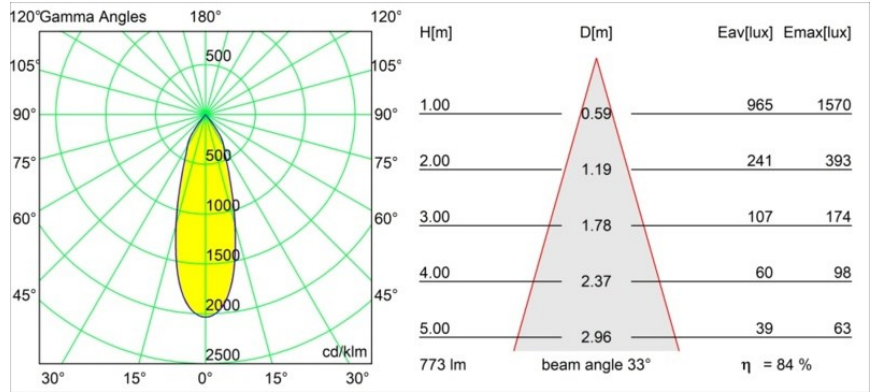

Datum

Kunde

Projekt

Art

Frontring Smart Lotis Flood Black Matt

Spezifikationen

Material	12555102
Leuchtmittel enthalten	Nein
Anzahl Lichtquellen	0
Optik	Reflektor
Schutzart	20
Glühdrahtprüfung (°C)	960
Innen/Außen	Innen
Verstellbarkeit	Not Applicable
Primärfarbe & Primäres Finish	Schwarz, Matt
Bruttogewicht (g)	75,0
Bemerkung	<ul style="list-style-type: none"> Photometrische Daten sind in den LDT- oder IES-Dateien auf der Produktseite verfügbar (Abschnitt Downloads)

Lichtverteilung und Lichtverteilungskurve

Diagramm