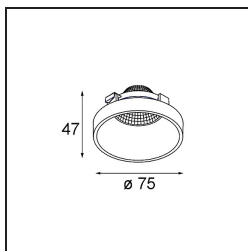

Datum

Kunde

Projekt

Art

Frontring Smart Lotis Flood Black Matt

Spezifikationen

Material	12555102
Leuchtmittel enthalten	Nein
Anzahl Lichtquellen	0
Optik	Reflektor
Schutzart	20
Glühdrahtprüfung (°C)	960
Innen/Außen	Innen
Verstellbarkeit	Not Applicable
Primärfarbe & Primäres Finish	Schwarz, Matt
Bruttogewicht (g)	75,0
Bemerkung	<ul style="list-style-type: none"> Photometrische Daten sind in den LDT- oder IES-Dateien auf der Produktseite verfügbar (Abschnitt Downloads)

Lichtverteilung und Lichtverteilungskurve

Diagramm