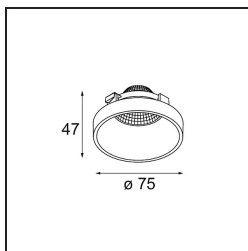

Datum

Kunde

Projekt

Art

Frontring Smart Lotis Flood Black Matt

Spezifikationen

Material	12555102
Leuchtmittel enthalten	Nein
Anzahl Lichtquellen	0
Optik	Reflektor
Schutzart	20
Glühdrahtprüfung (°C)	960
Innen/Außen	Innen
Verstellbarkeit	Not Applicable
Primärfarbe & Primäres Finish	Schwarz, Matt
Bruttogewicht (g)	75,0
Bemerkung	<ul style="list-style-type: none"> Photometrische Daten sind in den LDT- oder IES-Dateien auf der Produktseite verfügbar (Abschnitt Downloads)

Lichtverteilung und Lichtverteilungskurve

Diagramm