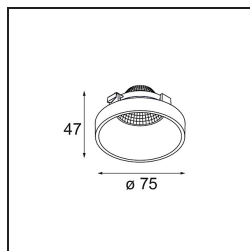

Frontring Smart Lotis Medium White Structure

Specifications

Materiale	12555009
Lampadina inclusa	No
Numero di fonte luminosa	0
Ottiche	Riflettore
Grado IP	20
Test filo a caldo (°C)	960
Interno/Esterno	Interno
Orientabilità	Not Applicable
Colore primario & Finitura primaria	Bianco, Strutturata
Peso lordo (g)	75,0
Remark	<ul style="list-style-type: none"> I dati fotometrici sono disponibili nei file LDT o IES sulla pagina del prodotto (sezione Download).

Light distribution & beam diagram