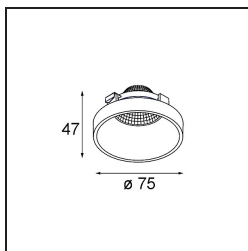

Frontring Smart Lotis Medium White Structure

Caractéristiques

Matériaux	12555009
Ampoule incluse	Non
Nombre de Sources Lumineuses	0
Optique	Réflecteur
Indice de protection IP	20
Essai au fil incandescent (°C)	960
Intérieur/extérieur	Intérieur
Ajustabilité	Not Applicable
Couleur Principale & Finition Principale	Blanc, Structure
Poids brut (g)	75,0
Commentaire	<ul style="list-style-type: none"> Les données photométriques sont disponibles dans les fichiers LDT ou IES sur la page du produit (section Téléchargements).

Distribution de Lumière & Schéma de Faisceau